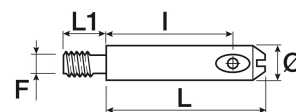

Astina in ferro per barilotto in confezione da 50 pezzi. Da utilizzare con tutti i barilotti diametro 10mm e 14mm. Finitura: zincata.

Iron dowel for nut, 50 pieces per box. Use with all nuts diameter 10mm and 14mm. Finishing: zinc plated.

DATI TECNICI/TECHNICAL DATA mm

Ø	7	7	7
F	6MA	6MA	6MA
I	30	20	18,5
L	46	36	36
L1	9	9	9

COD.	DESCRIZIONE / DESCRIPTION	
04.04020718C9	ASTINA Ø7 I.18,5 L.36 F.M6 ZI.50PZ / ZINC PL.DOWEL Ø7 B.18,5 L.36 50PCS	4 CF
04.04020720C9	ASTINA Ø7 I.20 L.36 F.M6 ZI.50PZ / ZINC PL.DOWEL Ø7 B.20 L.36 50PCS	4 CF
04.04020730C9	ASTINA Ø7 I.30 L.46 F.M6 ZI.50PZ / ZINC PL.DOWEL Ø7 B.30 L.46 50PCS	4 CF