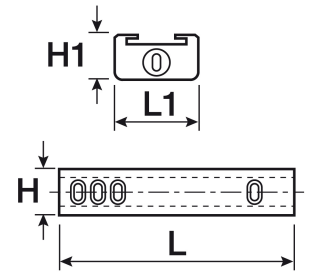

ART. - ITEM

KT08.143**TRASCINATORE FRIGORIFERI INCASSO BIANCO**
DOOR-ON-DOOR WHITE SLIDER REFRIG.FITTING

DATI TECNICI/TECHNICAL DATA mm

Qtà Per KT 1 PZ

COD.

DESCRIZIONE / DESCRIPTION

KT08.143

TRASCINATORE FRIGORIFERI INCASSO BIANCO / DOOR-ON-DOOR WHITE SLIDER REFRIG.FITTING